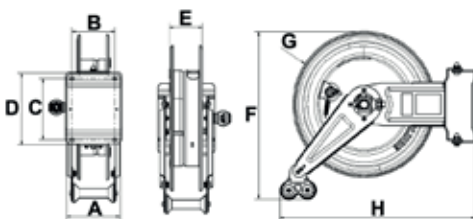

Meclube Schlauchaufroller offen drehbar Inox