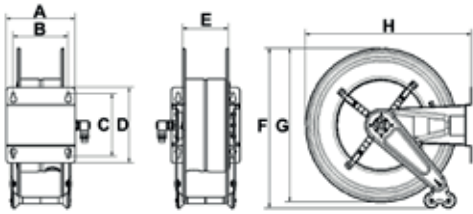

Meclube-Schlauchaufroller

Meclube Schlauchaufroller offen starr Stahl

Mod.	A	B	C	D	E	F	G	H	
SAM-400	158	120	168	192	95	460	400	435	12,50
SAM-460	158	120	168	192	95	490	460	490	16,50
SAM-550	200	150	225	270	120	590	550	600	22,00
SAM-555	250	200	225	270	170	590	550	600	26,00
SAM-560	440	390	225	270	360	590	550	600	33,00

Meclube Schlauchaufroller offen starr Inox

Mod.	A	B	C	D	E	F	G	H	
SAM-400	158	120	168	192	95	460	400	435	12,50<19,50
SAM-460	158	120	168	192	95	490	460	490	16,50<23,00
SAM-550	200	150	225	270	120	590	550	600	22,00<45,00
SAM-555	250	200	225	270	170	590	550	600	26,00<53,00
SAM-560	440	390	225	270	360	590	550	600	33,00<83,00