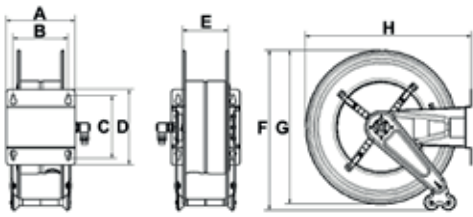

Meclube-Schlauchaufroller

Meclube Schlauchaufroller offen starr Stahl

Mod.	A	B	C	D	E	F	G	H	
SAM-400	158	120	168	192	95	460	400	435	12,50
SAM-460	158	120	168	192	95	490	460	490	16,50
SAM-550	200	150	225	270	120	590	550	600	22,00
SAM-555	250	200	225	270	170	590	550	600	26,00
SAM-560	440	390	225	270	360	590	550	600	33,00

Meclube Schlauchaufroller offen starr Inox

Mod.	A	B	C	D	E	F	G	H	
SAM-400	158	120	168	192	95	460	400	435	12,50<19,50
SAM-460	158	120	168	192	95	490	460	490	16,50<23,00
SAM-550	200	150	225	270	120	590	550	600	22,00<45,00
SAM-555	250	200	225	270	170	590	550	600	26,00<53,00
SAM-560	440	390	225	270	360	590	550	600	33,00<83,00