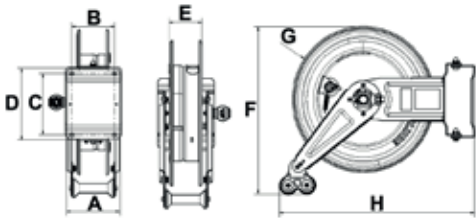

Meclube Schlauchaufroller offen drehbar Stahl