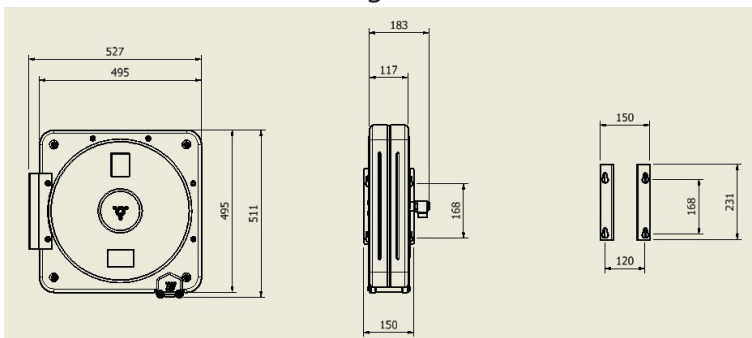

Meclube Schlauchaufroller geschlossen starr Stahl / Inox