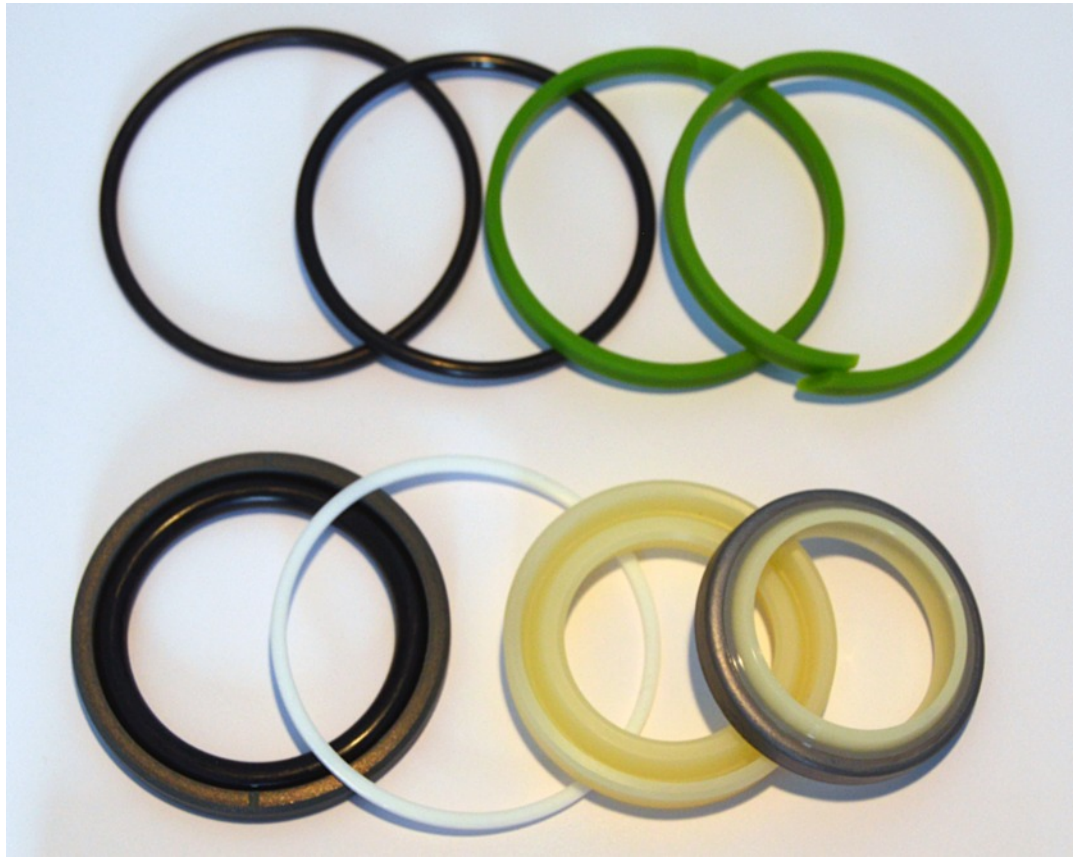

Dichtsatz 610065

Hitachi Ø035 Ø060

Zusammenstellung des Dichtsatzes

Abstreifer	A035.00x 47.00x 7/10 AS-DKB	
Nutring	NR035.00x 51.00x 9.00	
Stützring		
Schockdichtung		
Führungselement Stange		
O-Ring Stangenführung	O059.50x 3.00 90Shore	O055.00x 3.00 90Shore
Stützring	SR057.00x 62.00x 1.50	
Kolbendichtung	GK060.00x 44.50x 6.30 GK-1	
O-Ring Kolben		
Stützring		
Führungselement Kolben	FR060.00x 55.00x 6.30 WR	
Diverse		