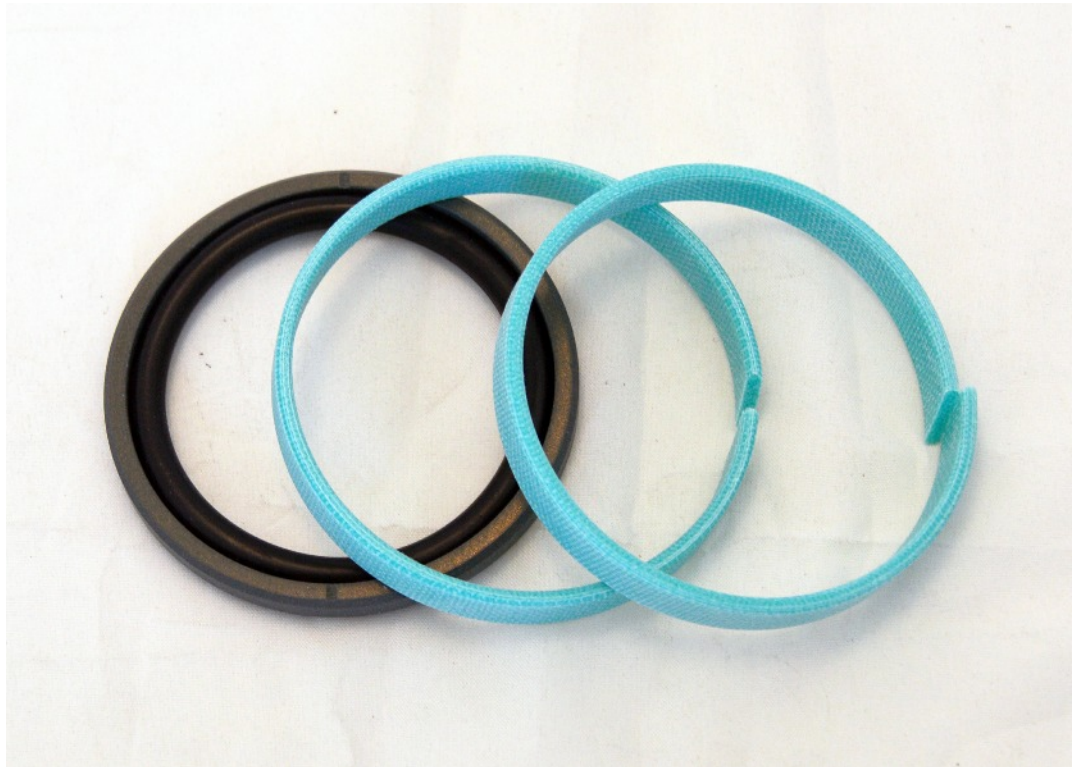

Dichtsatz 611334

Liebherr Ø000 Ø070 Dichtsatz Kolben

Zusammenstellung des Dichtsatzes

Kolbendichtung	GK070.00x 54.50x 6.30 GK-1
O-Ring Kolben	
Stützring	
Führungselement Kolben	FR070.00x 65.00x 9.50 HGW (2Stk.)
Diverse	